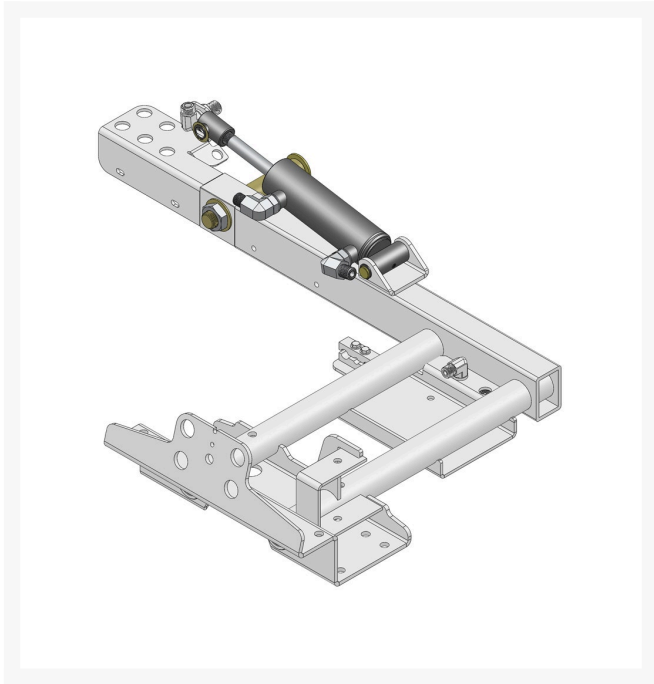

# Carrier Assy

R100-4930-03

**Replaces**  
Toro 100-4930-03

**Specifications**  
Manufacturer R&R Products

**Fits Models**  
R&R Products Reel Max 331D  
R&R Products Reel Max 331LP  
Toro Reelmaster 3100-D  
Toro Reelmaster 3105-D