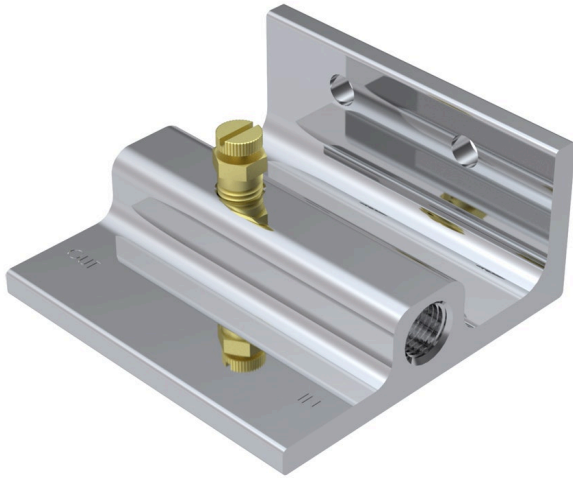

Donaldson Water/Fuel Separator Assy

R110-9044

Replaces

Exmark	110-9044
Toro	110-9044

Specifications

Manufacturer	Donaldson
--------------	-----------

Fits Models

- Exmark Lazer Z S-Series
- R&R Products Greens Max 2200D
- R&R Products Reel Max 331D
- R&R Products Reel Max 544D
- R&R Products Reel Max 744D
- Toro Greensmaster 3250-D
- Toro Greensmaster TriFlex 3400
- Toro Greensmaster TriFlex 3420
- Toro Groundsmaster 3280-D
- Toro Groundsmaster 328-D
- Toro Groundsmaster 3500-D
- Toro Groundsmaster 3505-D
- Toro Groundsmaster 360
- Toro Groundsmaster 4000-D
- Toro Groundsmaster 4010-D
- Toro Groundsmaster 4100-D
- Toro Groundsmaster 4300-D
- Toro Groundsmaster 4500-D
- Toro Groundsmaster 4700-D
- Toro Groundsmaster 7200
- Toro Groundsmaster 7210
- Toro Multi-Pro 5700
- Toro Reelmaster 3100-D
- Toro Reelmaster 3550-D
- Toro Reelmaster 3555-D
- Toro Reelmaster 3575-D
- Toro Reelmaster 5010-H
- Toro Reelmaster 5210-D
- Toro Reelmaster 5410-D

Golfmech Ltd

Hullaghfin Balrath Navan, C15 VOFS
353 87 632 9827

<https://golfmech.rrproducts.com/>

Donaldson Water/Fuel Separator Assy

R110-9044

Toro Reelmaster 5510-D
Toro Reelmaster 5610-D
Toro Reelmaster 6500D
Toro Reelmaster 6700D
Toro Reelmaster 7000-D
Toro Workman HDX-D
Toro Workman MDX-D
Toro Z Master Professional 7500-D
Toro Groundsmaster 3200
Toro Groundsmaster 4110-D
Toro Multi-Pro 5800
Toro LT-F3000 Flail Mower
Toro Reelmaster 3105-D